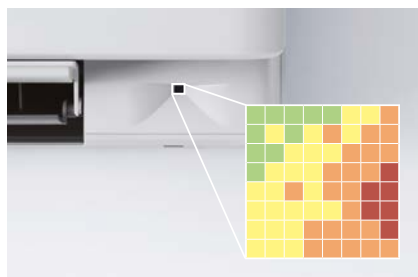

## 1 Temperatură stabilă a camerei

Stylish utilizează un **senzor Grid Eye** special proiectat, care măsoară diferențele de temperatură de la nivelul suprafețelor din încăpere precum podeaua și pereții, și utilizează aceste informații pentru a distribui în mod inteligent temperatura în mod uniform în încăpere.

Senzorul Grid Eye măsoară temperatura suprafeței camerei, împărțind-o în 64 de pătrate distincte.

După măsurarea temperaturii curente din încăpere, senzorul Grid Eye distribuie aerul în mod uniform în încăpere înainte de trecerea la un model de curgere a aerului care direcționează aerul cald sau rece către zonele în care este nevoie.