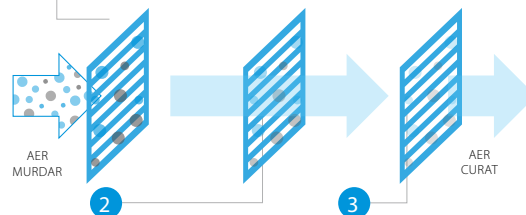

2 **Filtrul purificator cu argint**

poate elimina particulele de polen și acarienii în proporție de 99% sau mai mult.

3 **Flash Streamer** distruge virușii, bacteriile, mirosurile neplăcute și alergenii.

Observație: Filtrul Flash Streamer trebuie activat manual prin intermediul telecomenzii